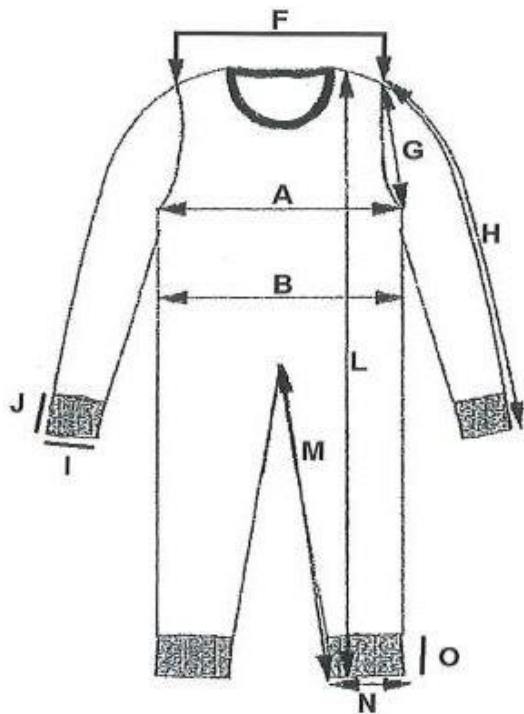

Kokotaulukko

Hihallinen hygienihaalari kuvioneulos

Haalarin mitat (cm) ovat suuntaa-antavia, koska materiaali joustaa.

		XS	S	M	L	XL	XXL
A	Rinnanympäryys	100	102	104	110	116	124
B	Vyötärönympäryys	100	102	104	110	116	124
F	Hartialeveys	38	39	40	42	44	47
G	Hiha aukon ympärysmitta	46	48	50	54	54	54
H	Hihan pituus	63	64	66	68	69	69
I	Hihansuun ympärysmitta	18	18	19	20	22	24
J	Hihansuun resorin korkeus	7	7	7	7	7	7
L	Kokonaispituus	152	153	155	156	157,5	161
	Olka-haara pituus	82	84	86	87	87	88
M	Lahkeen sisämitta	72	73	75	76	77,5	81
N	Nilkanympäryys	23	24	25	26	28	29
O	Lahkeen resorin korkeus	7	7	7	7	7	7